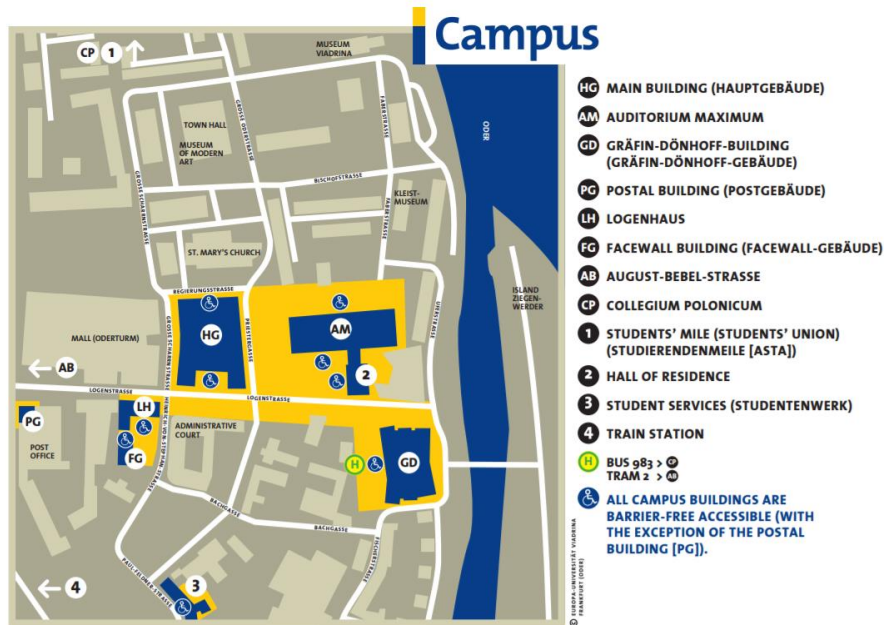

Information for Guests: Conference, 24/25 May 2018

Collaborative Research in Horizon 2020.

Promoting German-Polish Cooperation in EU Research Funding.

1. Campus Map

Venues:

Day 1 – European University Viadrina, Große Scharrnstraße 59, 15230 Frankfurt (Oder), Main Building („Senatssaal“, HG 109)

Day 2 - Collegium Polonicum, Ul. Kościuszki 1, 69-100 Słubice (Small Aula)

More information on venues: https://www.europa-uni.de/en/ueber_uns/lageplaene/index.html

2. Hotels:

Hotels in Frankfurt (Oder):

- [City Park Hotel](#)
- [Hotel & Restaurant "Zur Alten Oder"](#)
- [Hotel Gallus / Palais am Kleistpark](#)
- [City Residence Hotel Frankfurt-Oder](#)
- [Gasthaus & Hotel Grünhof](#)
- [Gasthof "Goldener Hahn"](#)
- [Pension Leu](#)
- [Pension „Stadt Frankfurt“](#)

Hotels in Słubice:

- [Hotel Anka](#)
- [Hotel Kaliski](#)
- [Guest room in dormitory ul. Piłsudskiego](#)